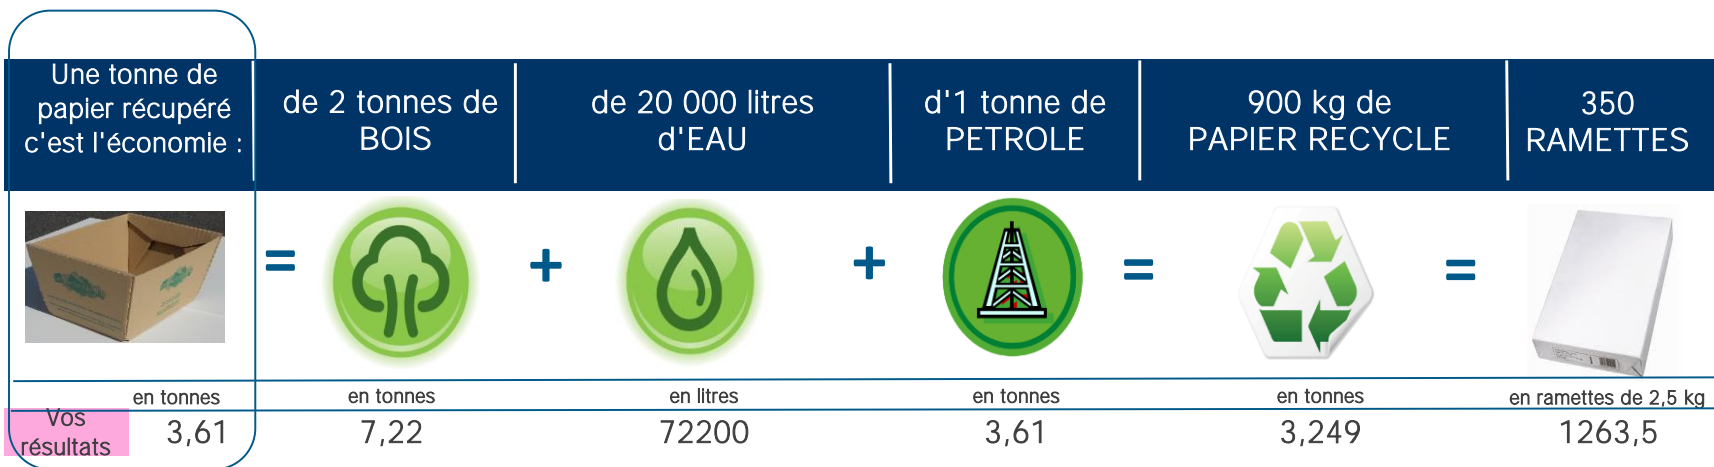

Quantités collectées pour incinération

	Total en Kg	Total en Tonne
<i>Déchets banaux</i>		0,00

100 tonnes de papiers recyclés, c'est aussi la création de 3 emplois locaux non délocalisables en faveur de personnes en difficulté